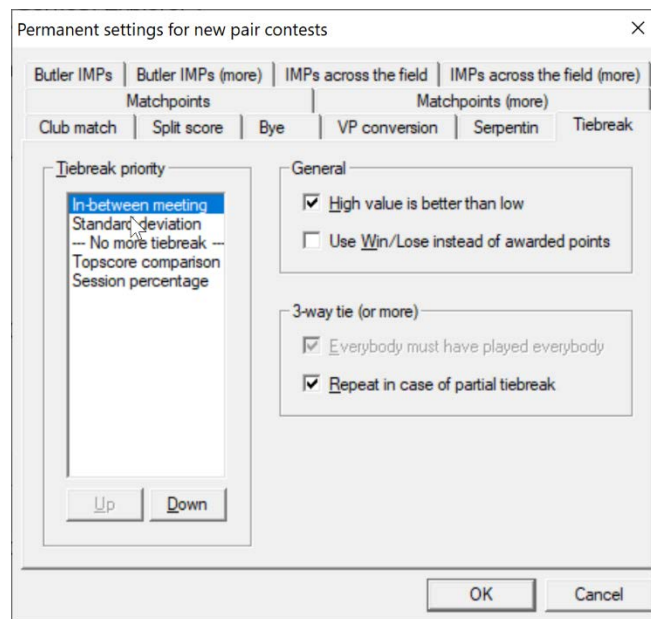

Инструкции за настройки за разбиване на равенства за симултанните турнири на ББФ

След стартиране на MC от Contest menu -> Settings ...for new contest
-> Pair contest -> Scoring избирате таба Tiebreak.

Подреждате критериите както се вижда на картинката и за In-between meeting включват първия и последния чекбоксове.

За вторият критерий чекбоксовете са изключени.